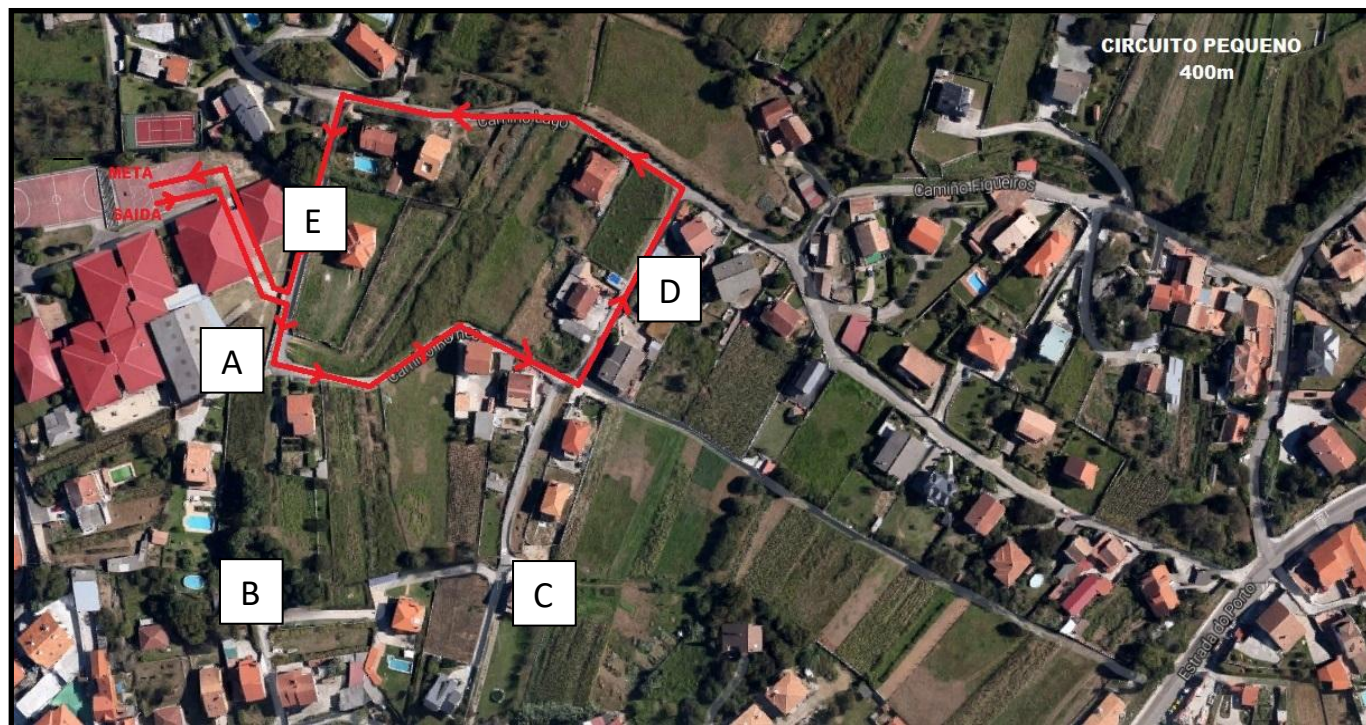

## CROSS COUTADA BEADE

Percorridos:

Percorrido Corto:

Sae do colexio Coutada Beade polo camiño Romeo e tras perrecoorrerlo completamente (circuito circular), volta a entrar no colexio.

Percorrido longo:

Sae do colexio Coutada Beade polo camiño Romeo ata chegar a estrada do Porto, e vólvese como camiño do Lago facendo unha ruta circular ata a entrada do colexio